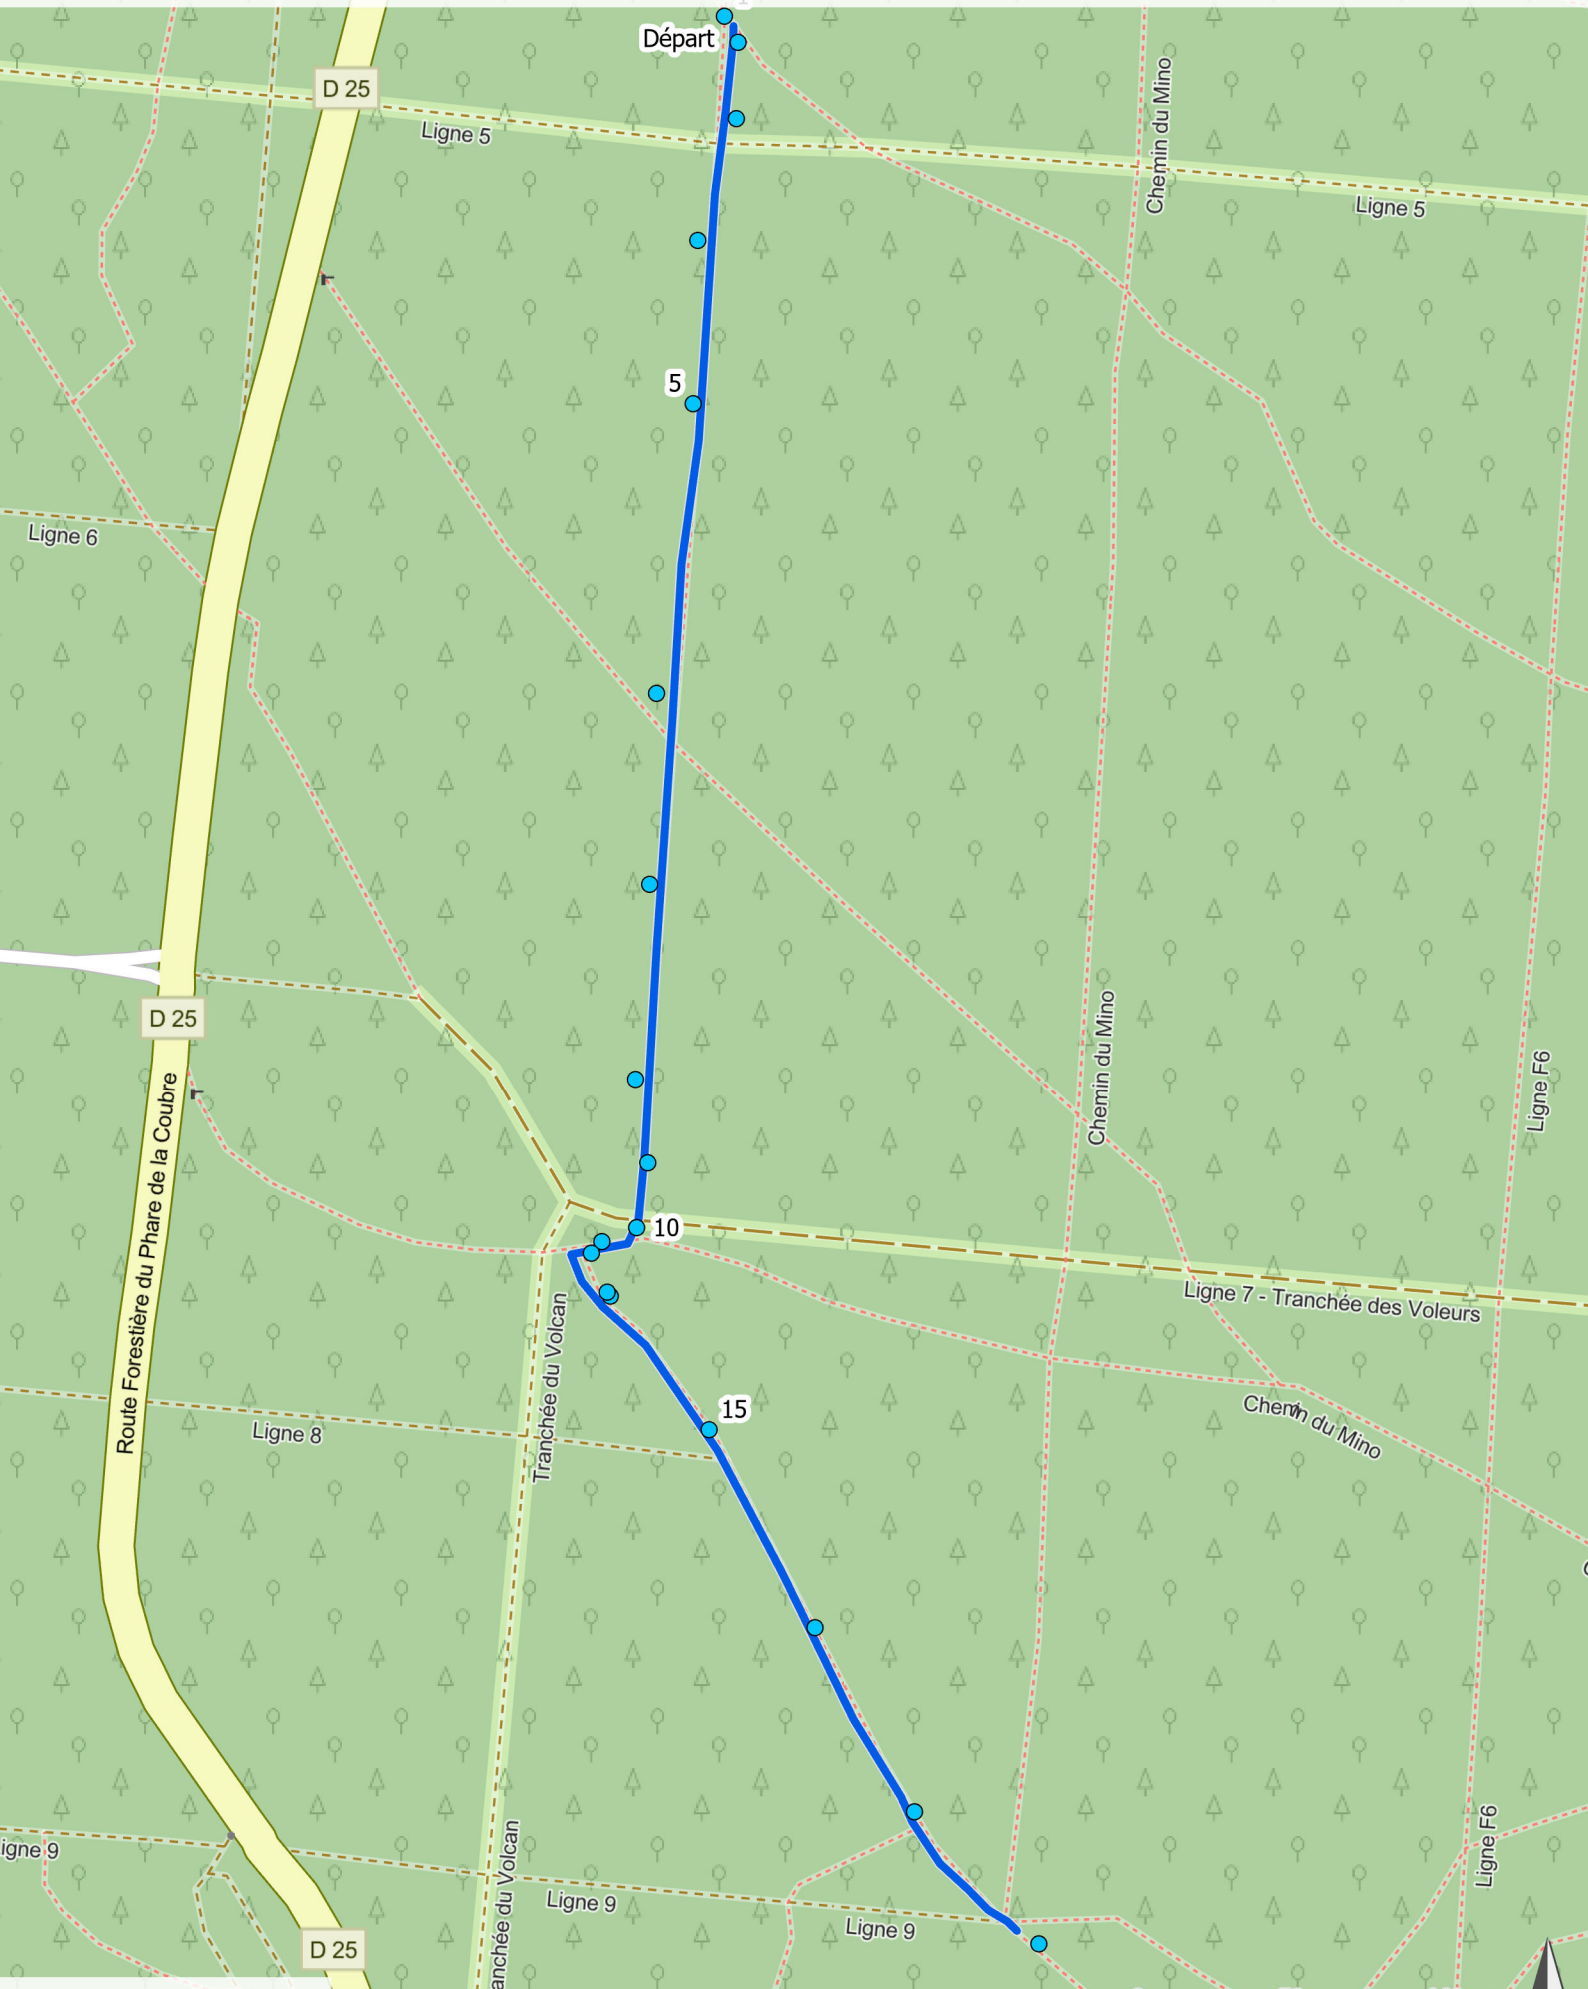

Parcours pédestre Jonction Les Rochelais - Le Gardour

Les Rochelais

-  Bornes pédestre
-  Circuit pédestre

Conception: CARA - administrateursig - Réalisé le 06/06/2026