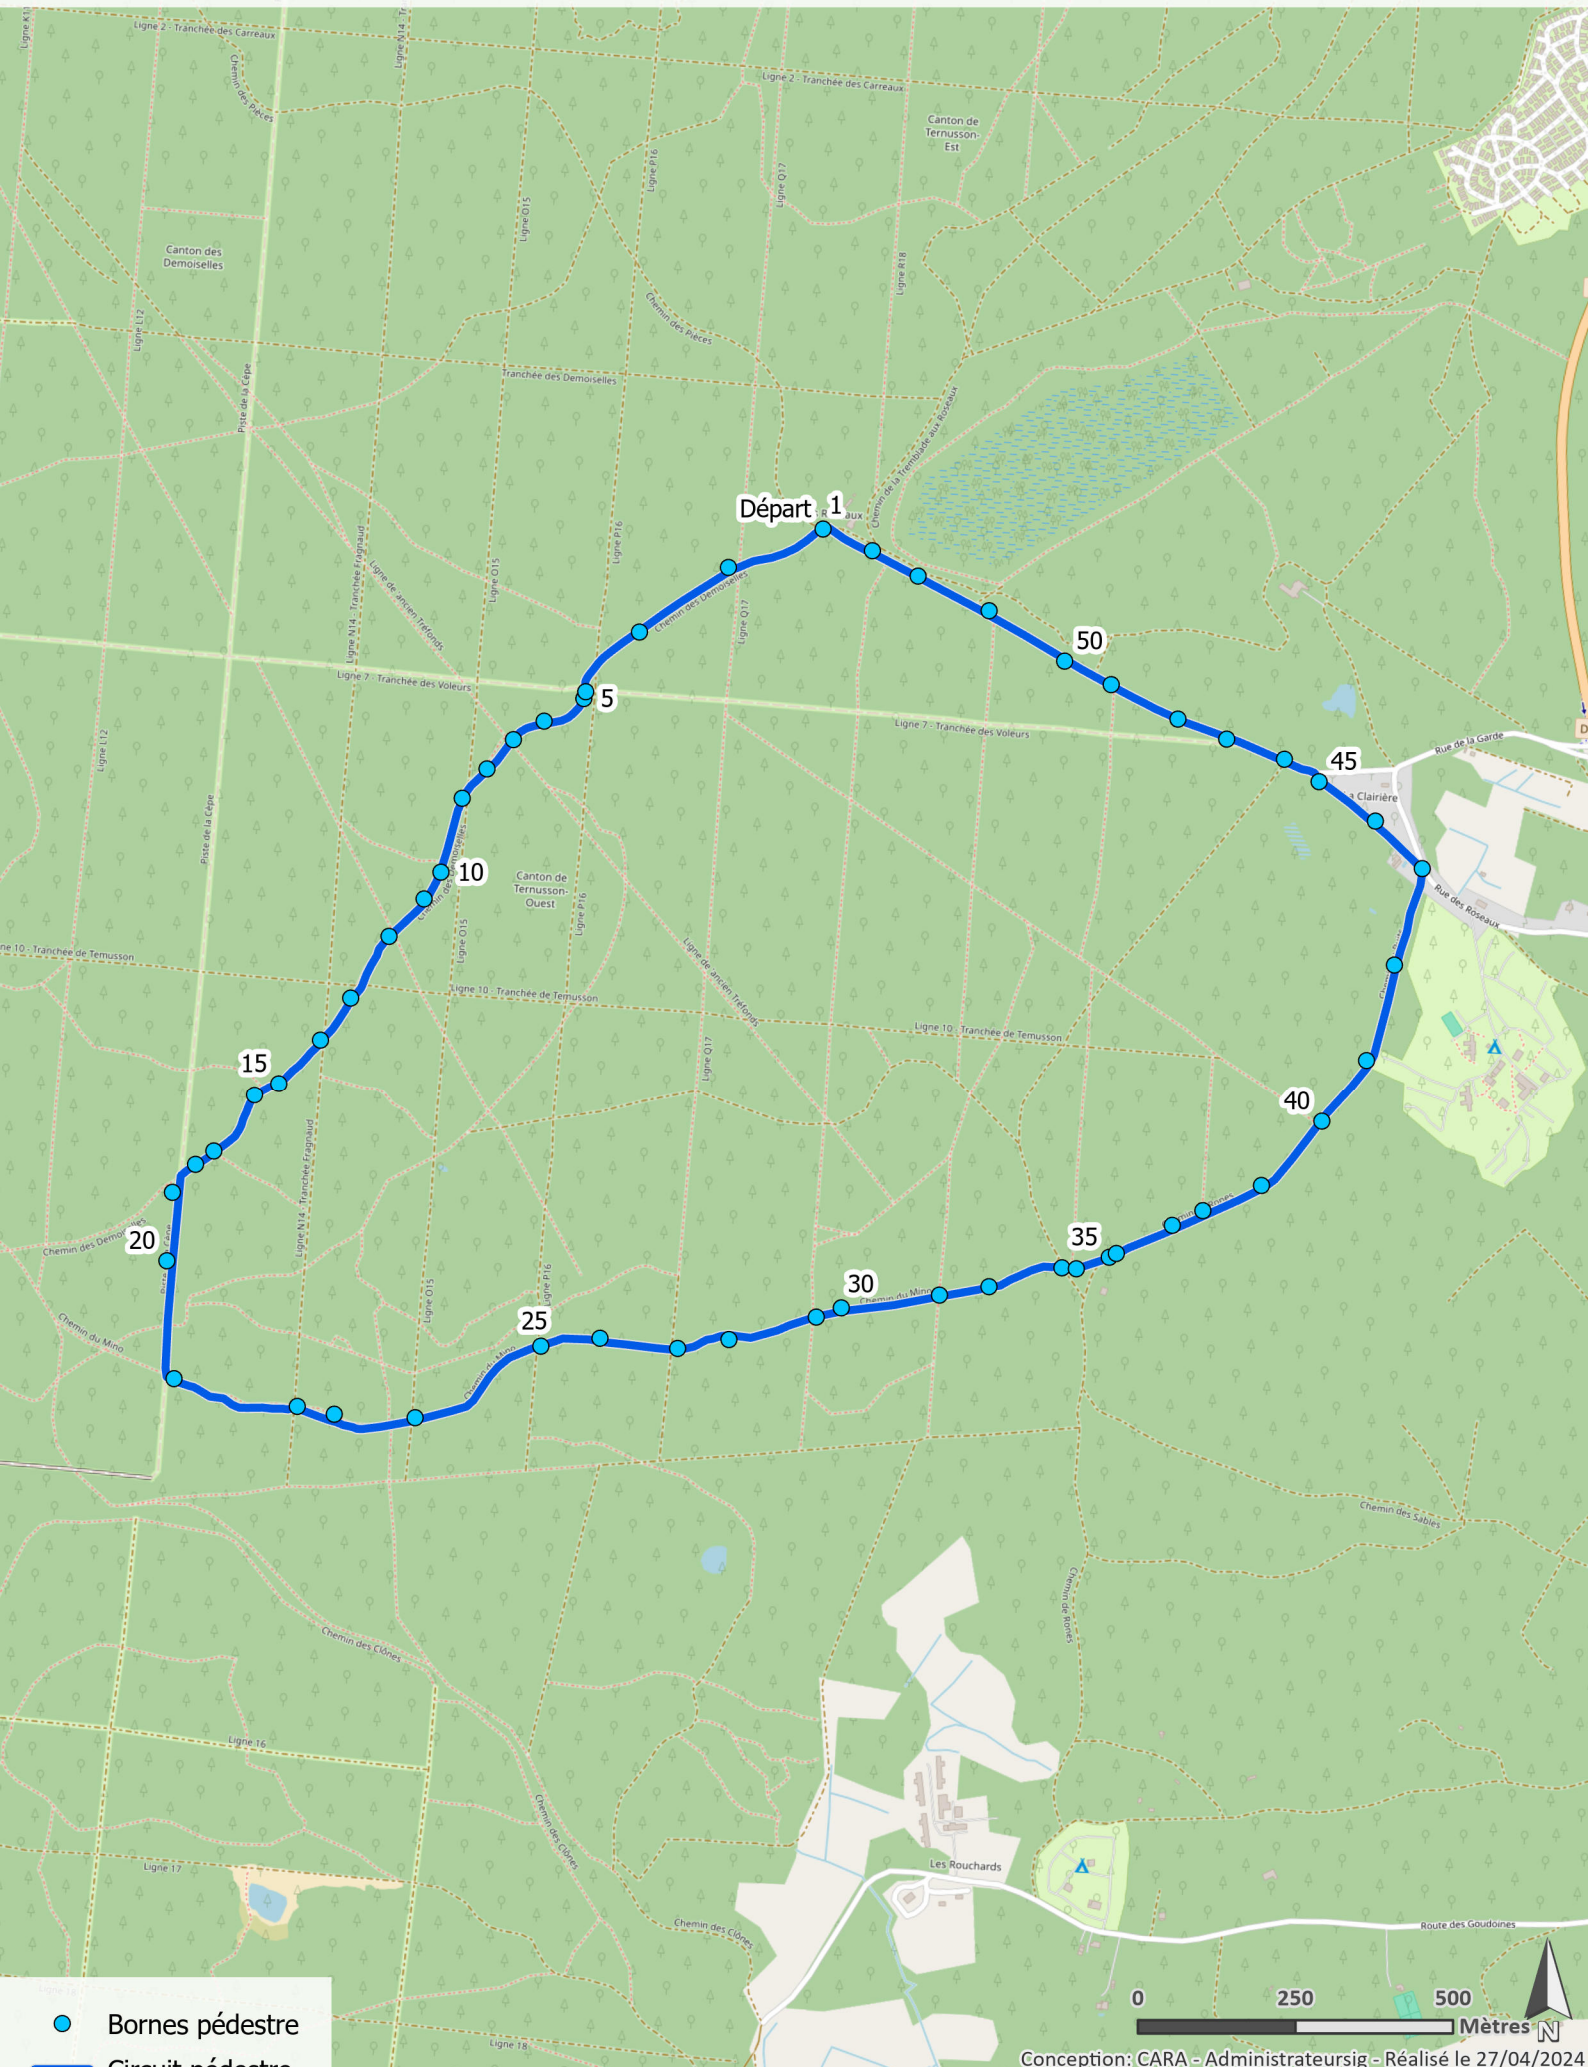

Parcours pédestre sentier les roseaux

● Bornes pédestre
— Circuit pédestre

0 250 500 Mètres