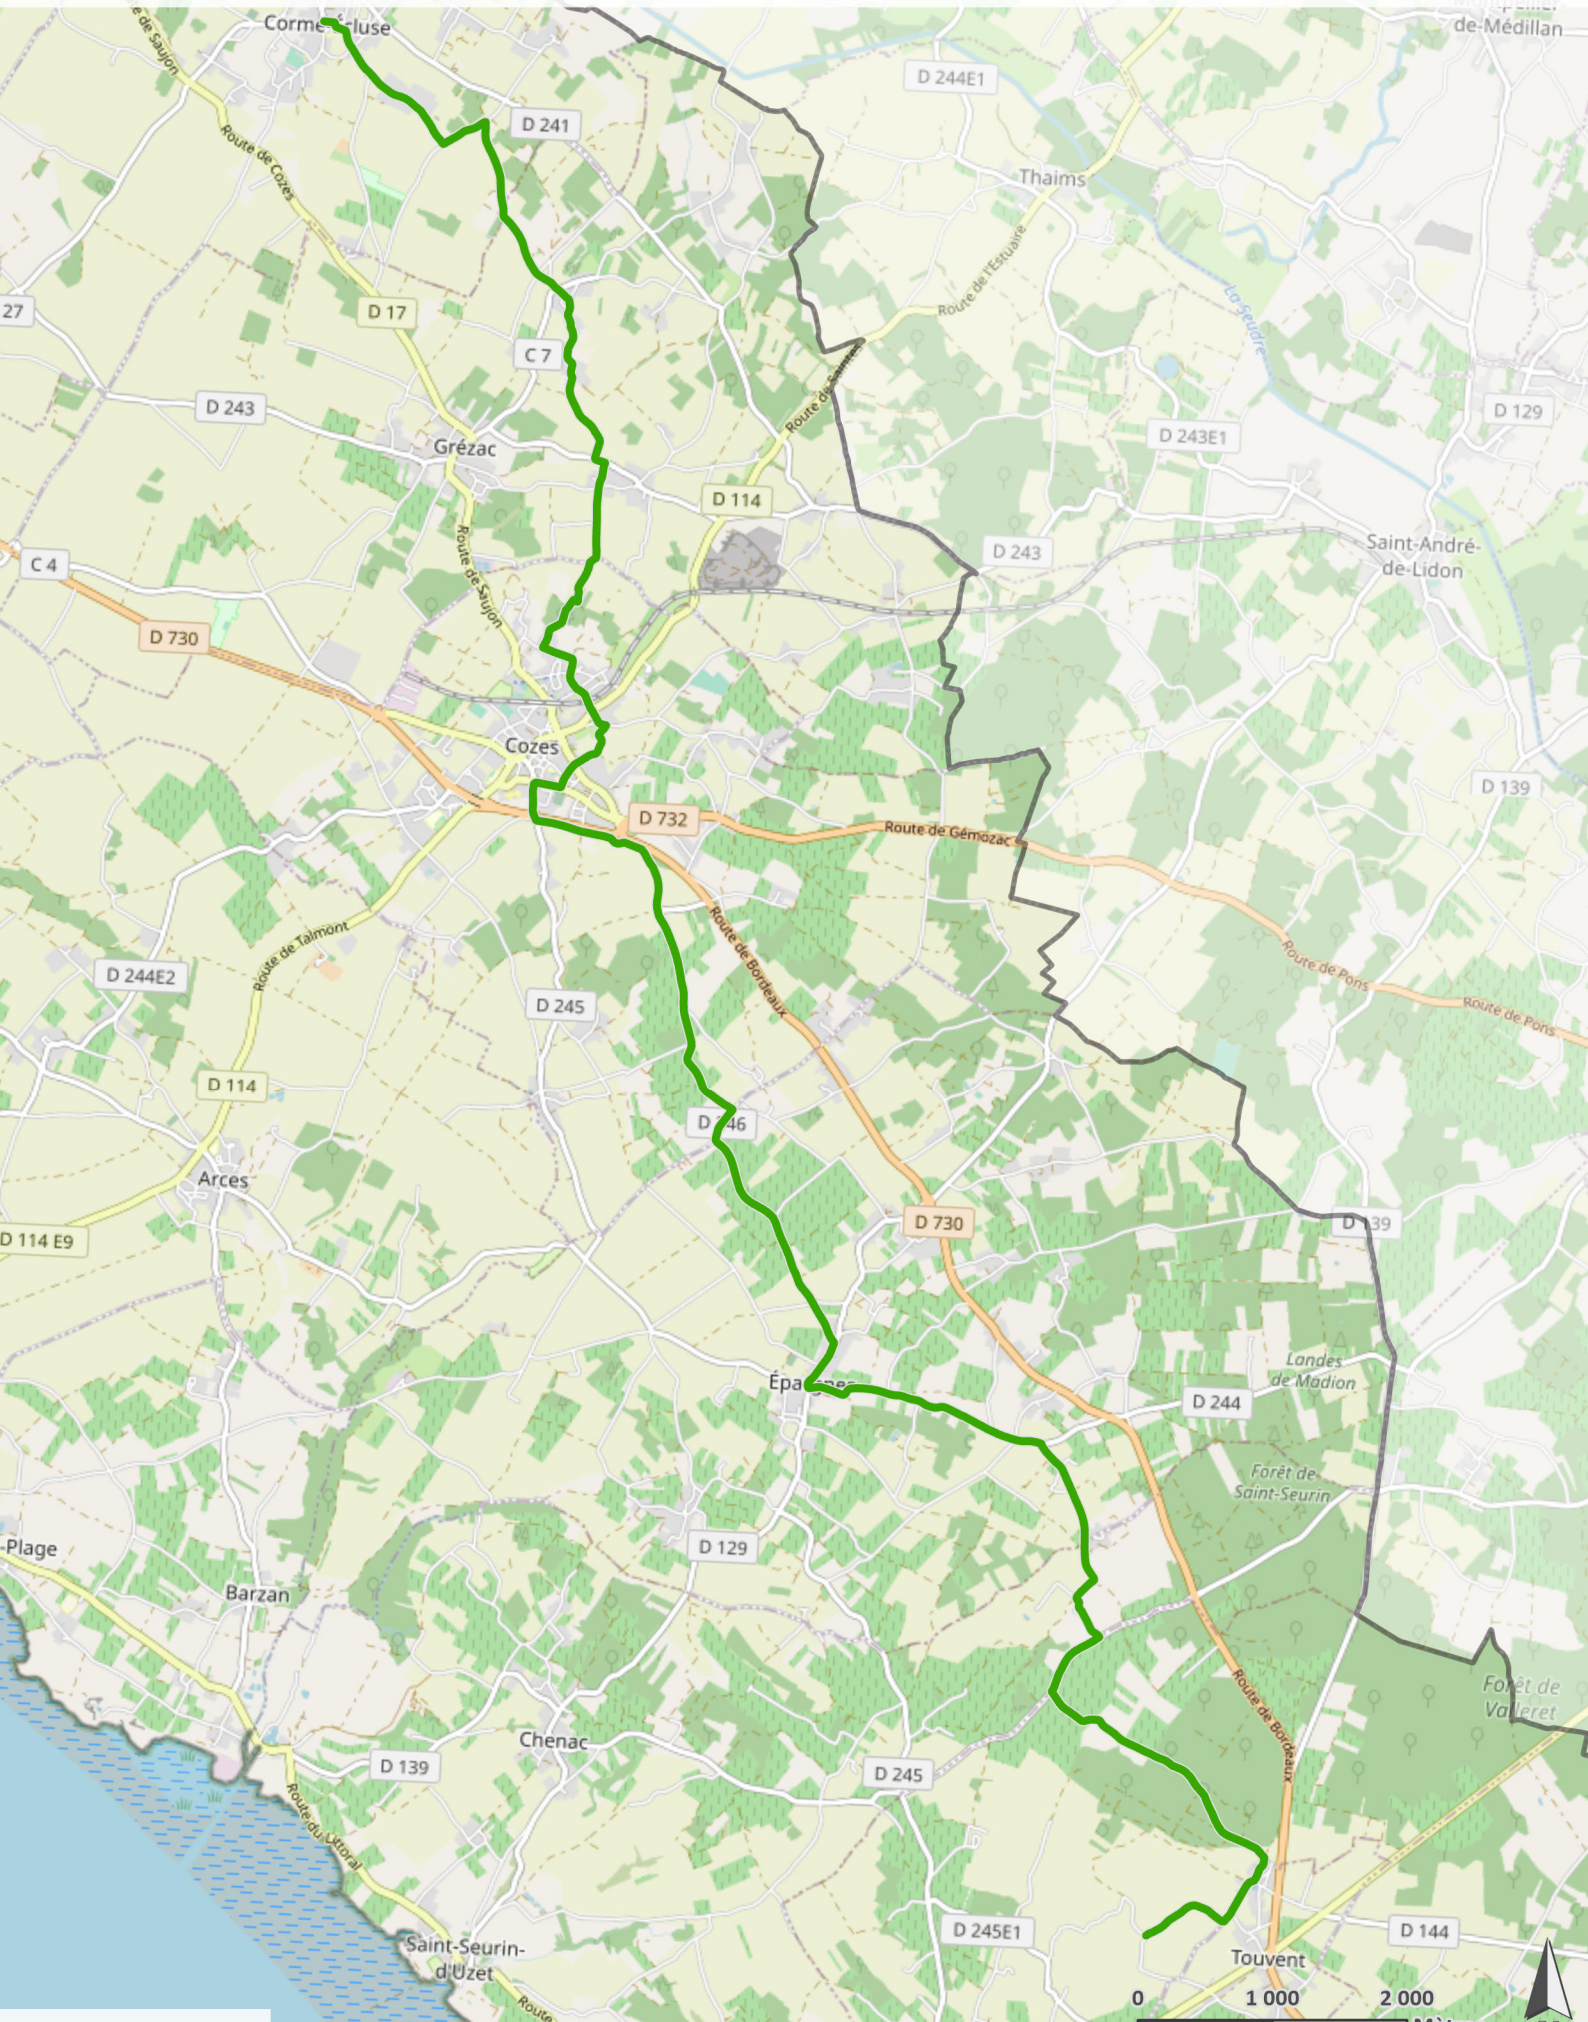

Parcours vélo entre seudre douce et estuaire de la gironde

 Circuit vélo