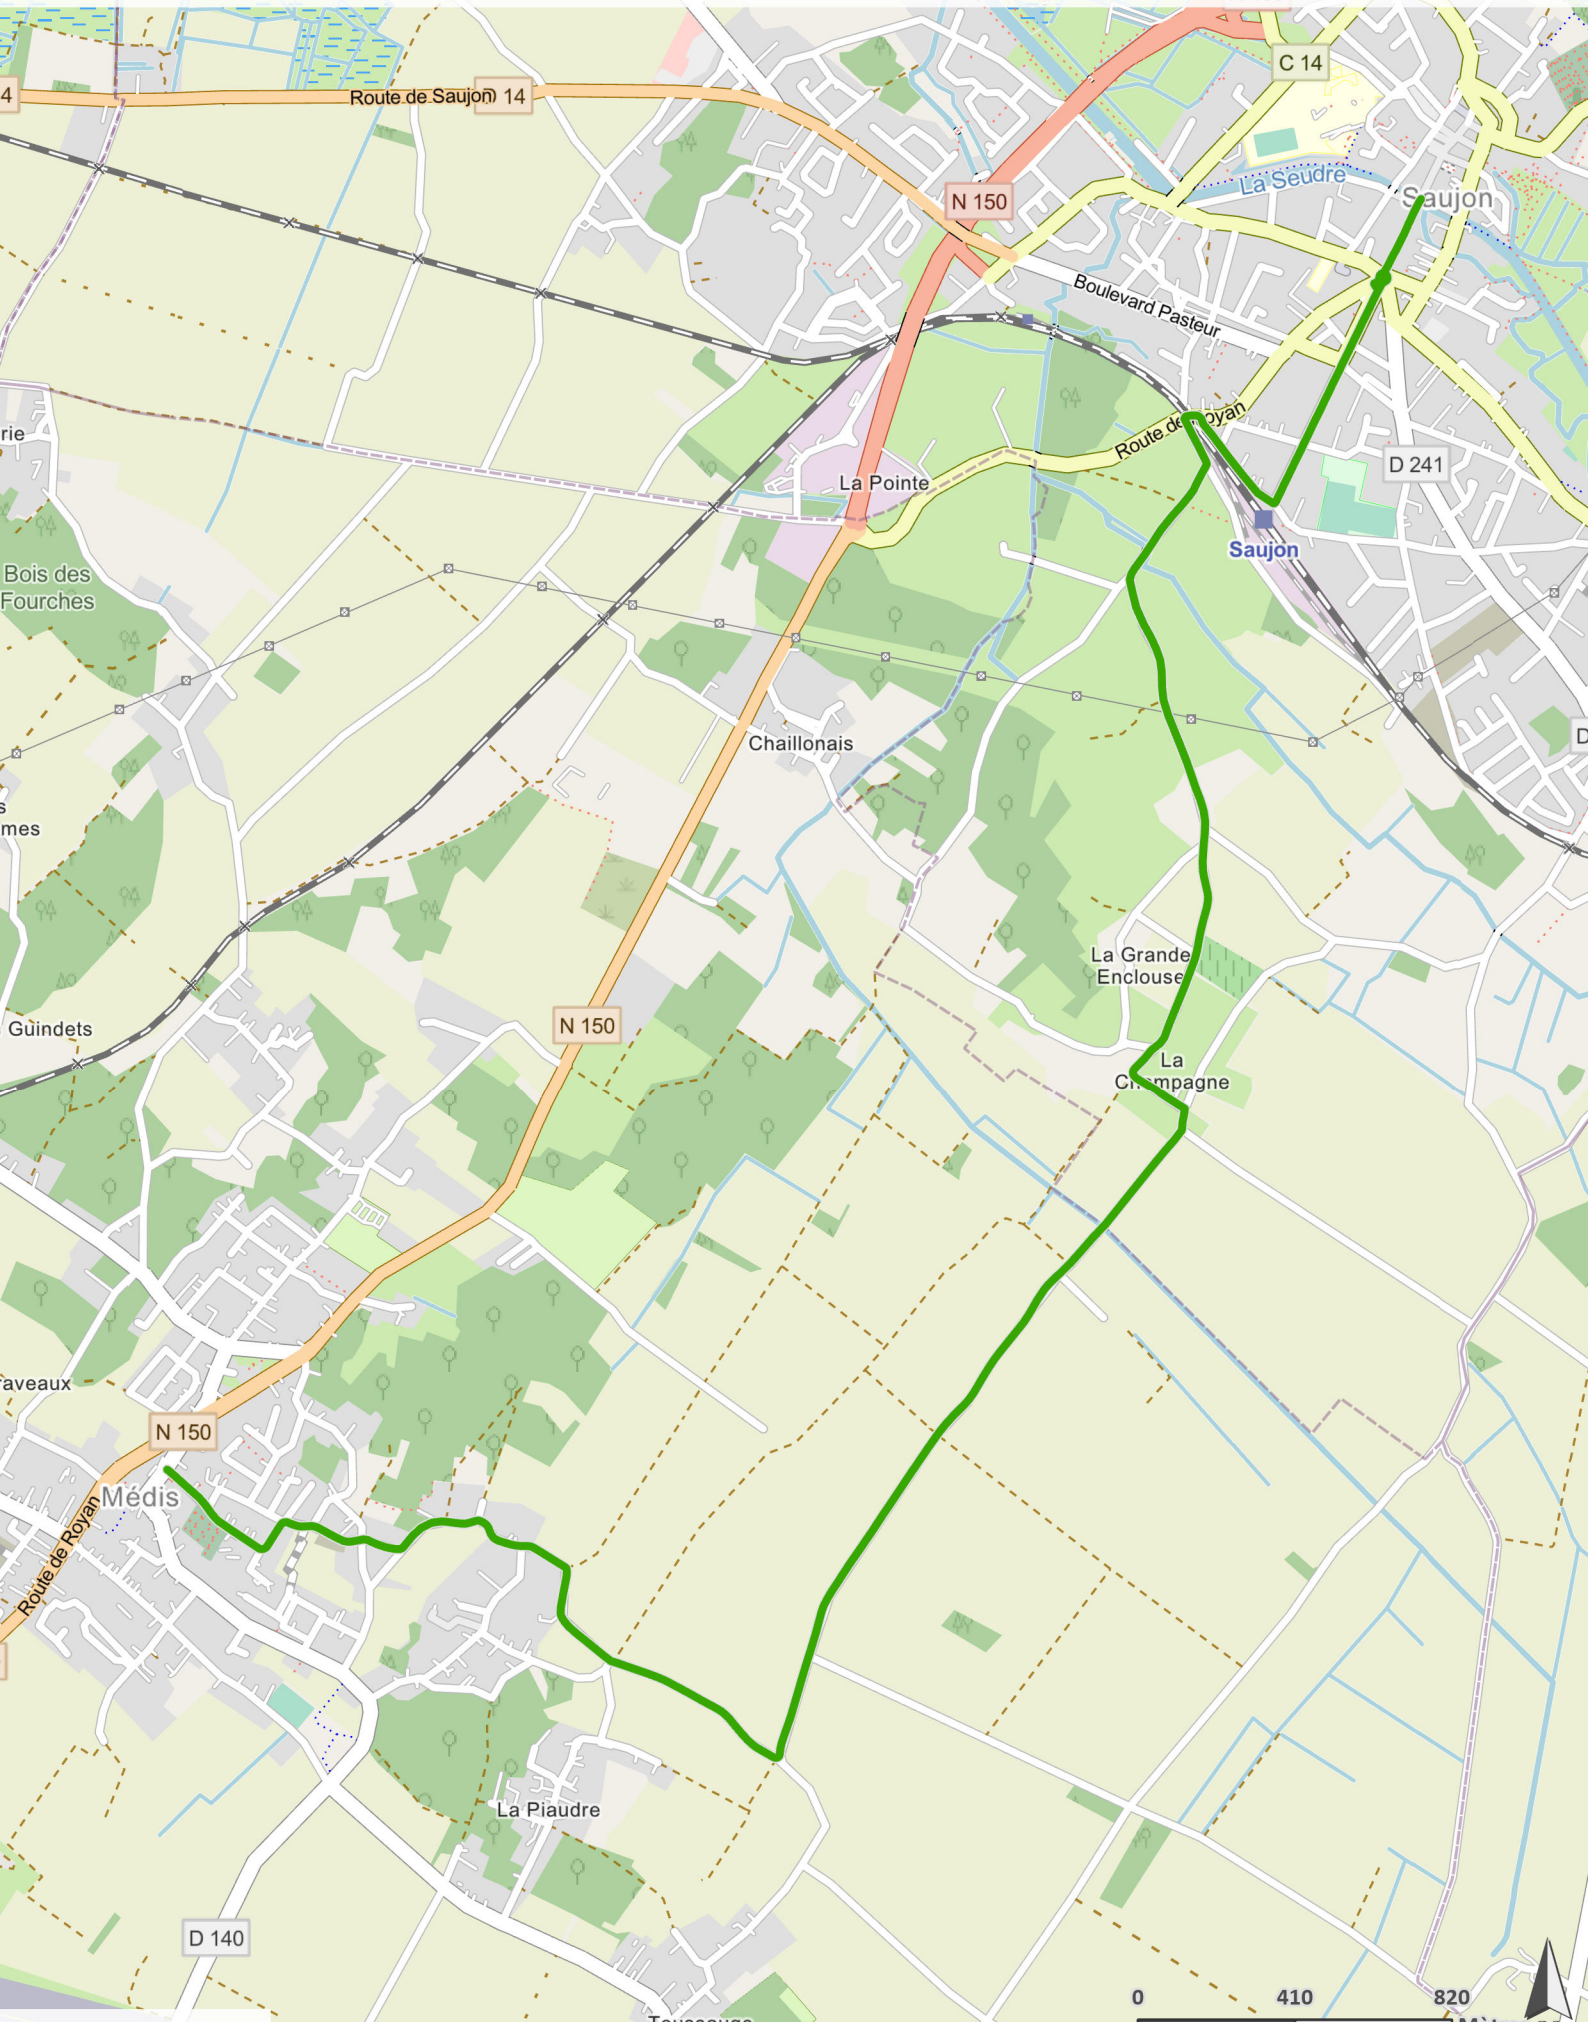

Parcours vélo Saujon - Médis

 Circuit vélo